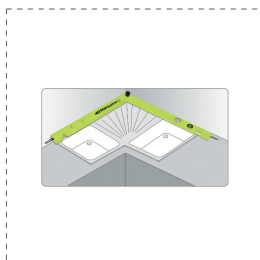

MISURE DI ANGOLI

GONIOMETRO A QUADRANTE BRACCI AD INCASTRO

DESCRIZIONE

- Due bracci in alluminio incernierati ad incastro con bloccaggio a vite
- Lettura in gradi sul quadrante posto frontalmente
- Capacità 0-180°
- Due fiale acriliche: orizzontale e verticale
- Due punte asportabili in acciaio temprato per uso compasso, riporti o tracciature
- In astuccio

REFERENZE PRODOTTI CORRELATI

Ref.		L			
29900	8001066299003	45 cm	0-180°	1°	1
29901	8001066299010	60 cm	0-180°	1°	1
29902	8001066299027	100 cm	0-180°	1°	1
29903	8001066299034	75 cm	0-180°	1°	1
29904	8001066299041	150 cm	0-180°	1°	1

GALLERY