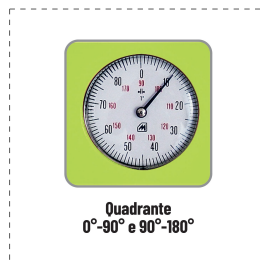

MISURE DI ANGOLI

GONIOMETRO A QUADRANTE BRACCI AD INCASTRO

DESCRIZIONE

- Due bracci in alluminio incernierati ad incastro con bloccaggio a vite
- Lettura in gradi sul quadrante posto frontalmente
- Capacità 0-180°
- Due fiale acriliche: orizzontale e verticale
- Due punte asportabili in acciaio temprato per uso compasso, riporti o tracciature
- In astuccio

REFERENZE PRODOTTI CORRELATI

Ref.		L			
29900	8001066299003	45 cm	0-180°	1°	1
29901	8001066299010	60 cm	0-180°	1°	1
29902	8001066299027	100 cm	0-180°	1°	1
29903	8001066299034	75 cm	0-180°	1°	1
29904	8001066299041	150 cm	0-180°	1°	1

GALLERY