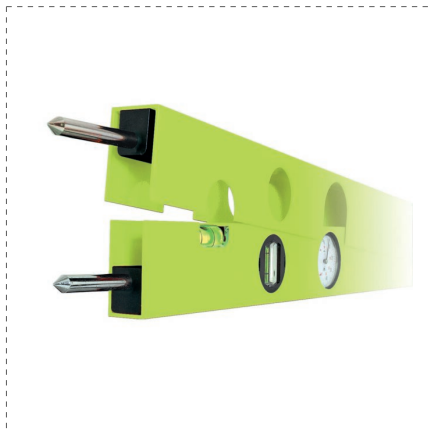

MISURE DI ANGOLI

GONIOMETRO A QUADRANTE BRACCI AD INCASTRO

DESCRIZIONE

- Due bracci in alluminio incernierati ad incastro con bloccaggio a vite
- Lettura in gradi sul quadrante posto frontalmente
- Capacità 0-180°
- Due fiale acriliche: orizzontale e verticale
- Due punte asportabili in acciaio temprato per uso compasso, riporti o tracciature
- In astuccio

REFERENZE PRODOTTI CORRELATI

Ref.		L			
29900	8001066299003	45 cm	0-180°	1°	1
29901	8001066299010	60 cm	0-180°	1°	1
29902	8001066299027	100 cm	0-180°	1°	1
29903	8001066299034	75 cm	0-180°	1°	1
29904	8001066299041	150 cm	0-180°	1°	1

GALLERY

Bloccaggio a vite

Una soluzione per ripetere le misurazioni

quadranfix
MULTI-FIX