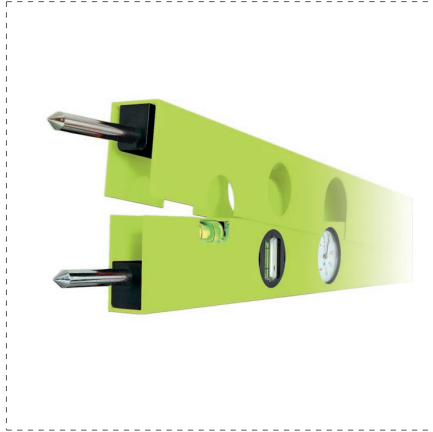

MESURES D'ANGLES

RAPPORTEURS D'ANGLE À CADRAN BRAS ENCASTRÉS

DESCRIPTION

- 2 bras en aluminium articulés à emboîtement avec blocage à vis
- Lecture en degrés sur le cadran placé frontalement
- Capacité 0-180°
- 2 fioles acryliques: horizontal et vertical
- 2 pointes amovibles en acier trempé pour fonction compas ou traçage
- En étui

RÉFÉRENCES DE LA GAMME

Ref.		L			
29900	8001066299003	45 cm	0-180°	1°	1
29901	8001066299010	60 cm	0-180°	1°	1
29902	8001066299027	100 cm	0-180°	1°	1
29903	8001066299034	75 cm	0-180°	1°	1
29904	8001066299041	150 cm	0-180°	1°	1

GALLERY

Blocage à vis

Usage de compas

quadranfix™
Mettl-Horn