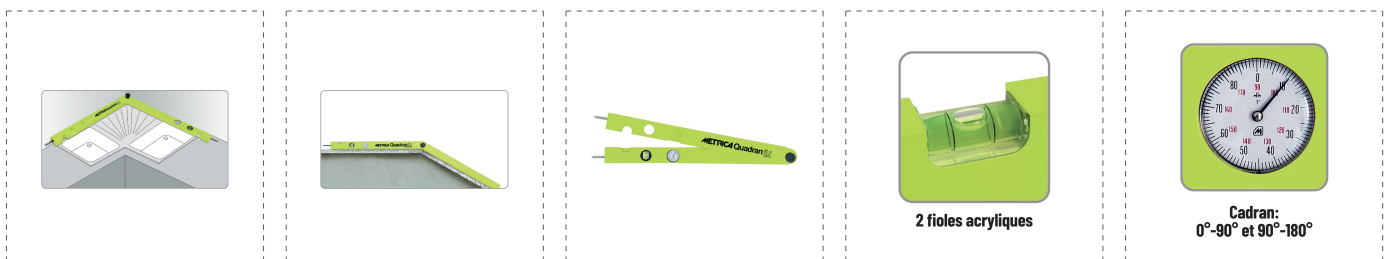

MESURES D'ANGLES

RAPPORTEURS D'ANGLE À CADRAN BRAS ENCASTRÉS

DESCRIPTION

- 2 bras en aluminium articulés à emboîtement avec blocage à vis
- Lecture en degrés sur le cadran placé frontalement
- Capacité 0-180°
- 2 fioles acryliques: horizontal et vertical
- 2 pointes amovibles en acier trempé pour fonction compas ou traçage
- En étui

RÉFÉRENCES DE LA GAMME

Ref.		L			
29900	8001066299003	45 cm	0-180°	1°	1
29901	8001066299010	60 cm	0-180°	1°	1
29902	8001066299027	100 cm	0-180°	1°	1
29903	8001066299034	75 cm	0-180°	1°	1
29904	8001066299041	150 cm	0-180°	1°	1

GALLERY