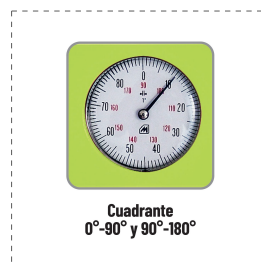

MEDIDORES DE ÁNGULOS

GONIÓMETRO CON EL DIAL BRAZOS DE ENCLAVAMIENTO

DESCRIPCIÓN

- 2 brazos encajados, con tornillo de bloqueo
- Lectura directa en grados en el cuadrante frontal
- Capacidad 0-180°
- 2 burbujas acrílicas (horizontal y vertical)
- 2 Puntas en acero templado, para uso de compas
- En estuche

REFERENCIAS DE LA GAMA

Ref.		L			
29900	8001066299003	45 cm	0-180°	1°	1
29901	8001066299010	60 cm	0-180°	1°	1
29902	8001066299027	100 cm	0-180°	1°	1
29903	8001066299034	75 cm	0-180°	1°	1
29904	8001066299041	150 cm	0-180°	1°	1

GALLERY