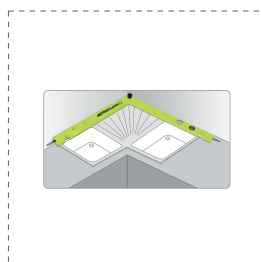

MEDIDORES DE ÁNGULOS

GONIÓMETRO CON EL DIAL BRAZOS DE ENCLAVAMIENTO

DESCRIPCIÓN

- 2 brazos encajados, con tornillo de bloqueo
- Lectura directa en grados en el cuadrante frontal
- Capacidad 0-180°
- 2 burbujas acrílicas (horizontal y vertical)
- 2 Puntas en acero templado, para uso de compas
- En estuche

REFERENCIAS DE LA GAMA

Ref.		L			
29900	8001066299003	45 cm	0-180°	1°	1
29901	8001066299010	60 cm	0-180°	1°	1
29902	8001066299027	100 cm	0-180°	1°	1
29903	8001066299034	75 cm	0-180°	1°	1
29904	8001066299041	150 cm	0-180°	1°	1

GALLERY