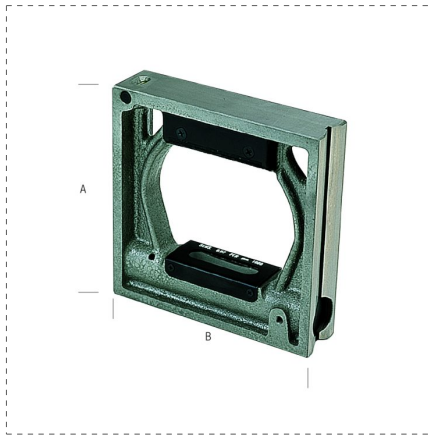

# PRÄZISIONS-RAHMEN-RICHTWAAGE

## BESCHREIBUNG

- Aus Guß
- Zwei prismatische Seiten
- Im Holzetui

## ARTIKELSORTIMENT

Ref.		AxB mm	 mm	
30102	8001066301027	100 x 100	0.1	1
30103	8001066301034	100 x 100	0.35	1
30110	8001066301102	150 x 150	0.02	1
30111	8001066301119	150 x 150	0.05	1
30112	8001066301126	150 x 150	0.1	1
30113	8001066301133	150 x 150	0.35	1
30120	8001066301201	200 x 200	0.02	1
30121	8001066301218	200 x 200	0.05	1
30122	8001066301225	200 x 200	0.1	1
30123	8001066301232	200 x 200	0.35	1
30130	8001066301300	250 x 250	0.02	1
30131	8001066301317	250 x 250	0.05	1
30132	8001066301324	250 x 250	0.1	1
30101	8001066301010	100 x 100	0.05	1