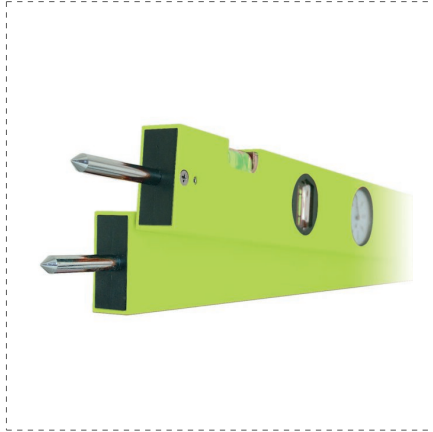

MESURES D'ANGLES

RAPPORTEURS D'ANGLE À CADRAN BRAS CÔTE À CÔTE AIMANTÉ

DESCRIPTION

- Base aimantée
- 2 bras en aluminium à charnière et côte à côte avec blocage à vis
- Lecture en degrés sur le cadran placé frontalement
- Capacité 0-355°, double échelle 0-90° et 90°-180°
- 2 fioles acryliques: horizontal et vertical
- 2 pointes amovibles en acier trempé pour fonction compas
- En étui

RÉFÉRENCES DE LA GAMME

Ref.	Barcode	L	Angle Range	Scale	Quantity
29915	8001066299157	60 cm	0-355°	1°	1

GALLERY