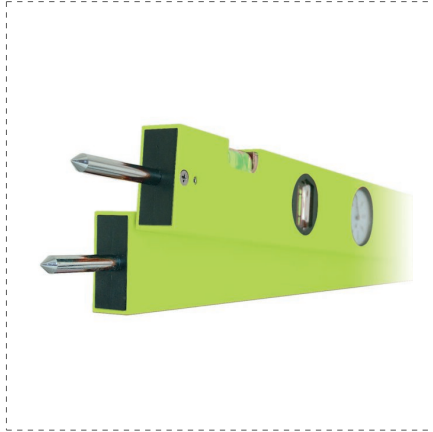

MESURES D'ANGLES

RAPPORTEURS D'ANGLE À CADRAN BRAS CÔTE À CÔTE AIMANTÉ

DESCRIPTION

- Base aimantée
- 2 bras en aluminium à charnière et côte à côte avec blocage à vis
- Lecture en degrés sur le cadran placé frontalement
- Capacité 0-355°, double échelle 0-90° et 90°-180°
- 2 fioles acryliques: horizontal et vertical
- 2 pointes amovibles en acier trempé pour fonction compas
- En étui

RÉFÉRENCES DE LA GAMME

Ref.	Barcode	L	Angle Range	Resolution	Quantity
29915	8001066299157	60 cm	0-355°	1°	1

GALLERY