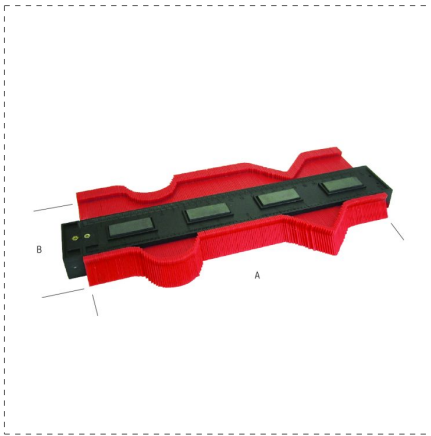

# JAUGE DE CONTOUR ANTI-RAYURES

## DESCRIPTION

- Pour relever les profils
- Aiguilles mobiles
- Plastique
- En blister
- Non vendable en Grande-Bretagne