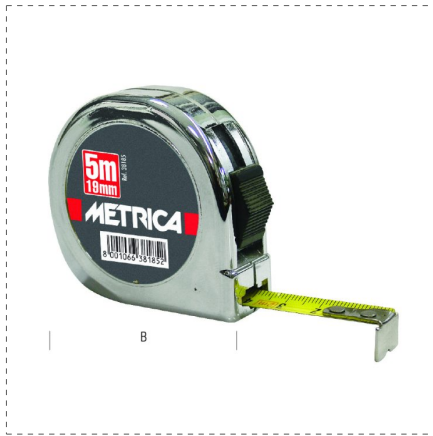

MEDIDAS DE LONGITUD

CROMADO DE BOLSILLO

DESCRIPCIÓN

- Caja cromada
- Bolsillo
- Con clip

REFERENCIAS DE LA GAMA

Ref.		L			B mm	
08182	8001066081820	2 m	13 mm	mm	60	12
08183	8001066081837	3 m	16 mm	mm	60	12
08185	8001066081851	5 m	19 mm	mm	68	12
08196	8001066081967	5 m	25 mm	mm	68	12

Ref.		L			B mm	
38182	8001066381821	2 m	13 mm	mm	60	12
38183	8001066381838	3 m	16 mm	mm	60	12
38185	8001066381852	5 m	19 mm	mm	68	12
38196	8001066381968	5 m	25 mm	mm	68	12