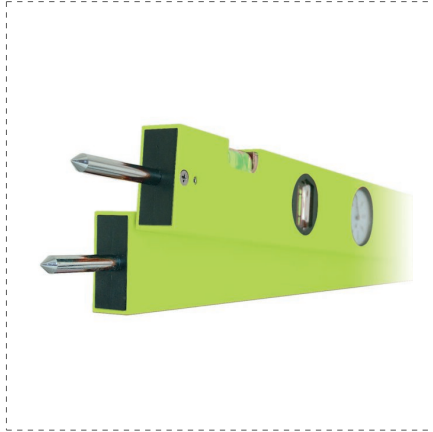

WINKELMESSGERÄTE

UHR-WINKELMESSGERÄT NEBENEINANDER LIEGENDE SCHENKEL

BESCHREIBUNG

- Zwei nebeneinander liegende Aluminiumschenkel mit Feststellschraube
- Ablesung in Grad auf dem Ziffernblatt auf der Vorderseite
- Messbereich 0-355°, Doppelskala 0-90° und 90°-180°
- 2 Acryl-Libellen: horizontal und vertikal
- Zwei entfernbare Spitzen aus gehärtetem Stahl zur Verwendung als Zirkel
- Im Etui

ARTIKELSORTIMENT

Ref.		L			
29905	8001066299058	60 cm	0-355°	1°	1

GALLERY