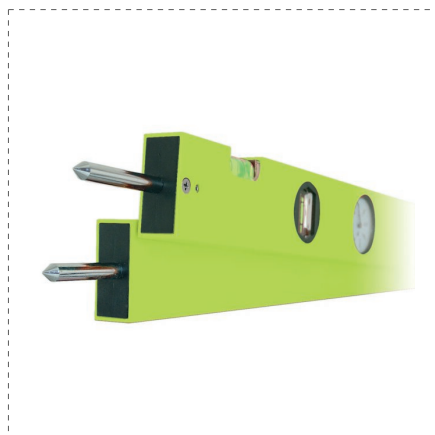

MEDIDORES DE ÁNGULOS

GONIÓMETRO CON EL DIAL BRAZOS LADO A LADO

DESCRIPCIÓN

- Constituido por 2 brazos paralelos en aluminio, encajados con bloqueo
- Lectura directa en grados en el cuadrante frontal
- Capacidades 0-355°, doble escala 0-90°, 90°-180°
- 2 burbujas acrílicas (horizontal y vertical)
- 2 puntas de acero templado para uso de compás
- En estuche

REFERENCIAS DE LA GAMA

Ref.		L			
29905	8001066299058	60 cm	0-355°	1°	1

GALLERY