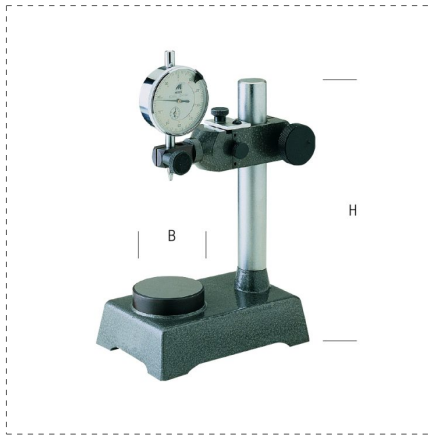

NIVEAUX

SUPPORT DE PRÉCISION À COLONNE

DESCRIPTION

- Acier trempé rectifié
- Réglage fin du comparateur
- Fourni sans comparateur
- Coffret en bois

RÉFÉRENCES DE LA GAMME

Ref.		B mm	H mm	
46060	8001066460601	60	290	1