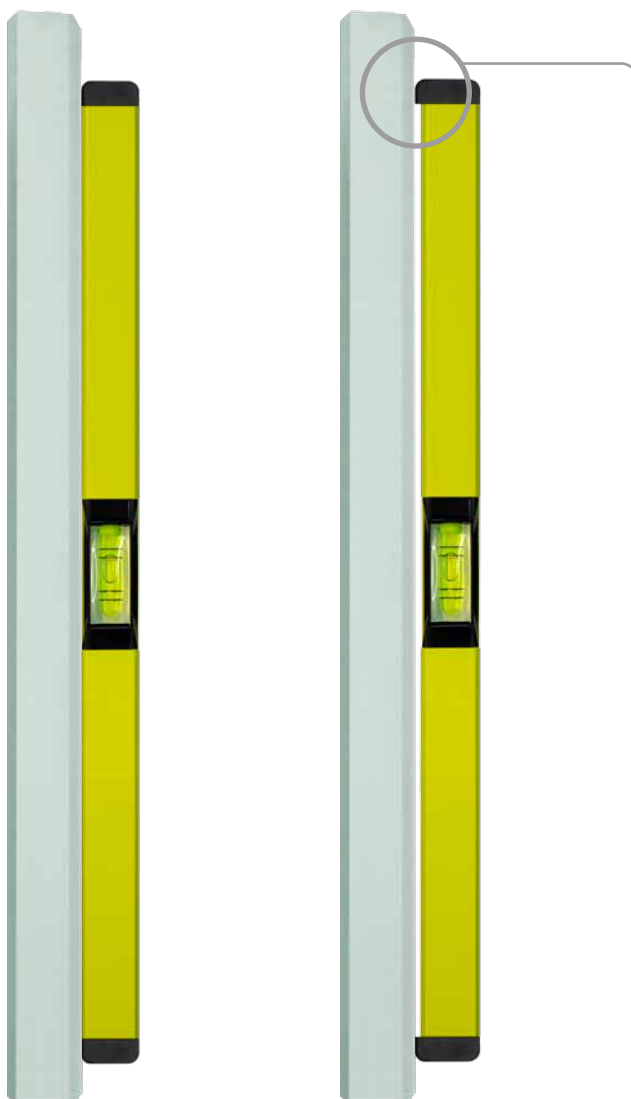

FINALLY, YOU CAN MARK LINES ON YOUR OWN

NON-SLIP CAP

RUBBER GRIP CAP

Nouveau bouchon antidérapant

Les niveaux à bulle à base plate Metrica sont dotés d'un **nouveau bouchon antidérapant exclusif**, qui facilite leur utilisation sur des surfaces verticales d'une seule main.

- ▮ Caoutchouc moulé antidérapant renforcé sur un côté
- ▮ Utilisé sur:
 - Mega Level Invisible
 - Invisible Formula
 - Metrica Flash
 - Metrica Flash XL

BOUCHON NORMAL

BOUCHON ANTIDÉRAPANT

4 mm

ADHÈRE À LA SURFACE D'UN SEUL DOIGT

VOUS POUVEZ ENFIN TRACER VOUS-MÊME DES LIGNES

BOUCHON ANTIDÉRAPANT

RUBBER GRIP CAP

Neue rutschfeste Kappe

Die Wasserwaagen mit flacher Basis von Metrica verfügen über eine **neue und exklusive rutschfeste Kappe**, die die Verwendung auf vertikalen Flächen mit nur einer Hand erleichtert.

- ▮ Geformter, einseitig verstärkter rutschfester Gummi
- ▮ Verwendung bei:
 - Mega Level Invisible
 - Invisible Formula
 - Metrica Flash
 - Metrica Flash XL

NORMALE KAPPE

RUTSCHFESTE KAPPE

4 mm

HAFTET MIT NUR EINEM FINGER AN DER OBERFLÄCHE