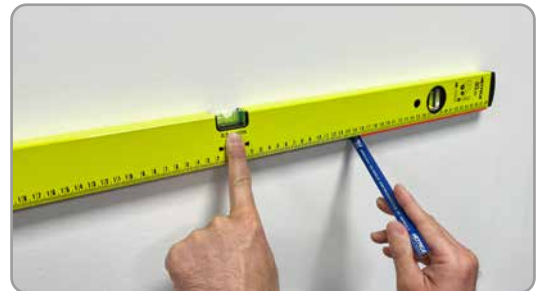

METRICA
MADE TO MEASURE

RUBBER GRIP CAP

Nuovo tappo antiscivolo

Le livelle Metrica profilate a base piatta sono dotate del **nuovo ed esclusivo tappo antiscivolo**, che ne facilita l'utilizzo su superfici verticali con una sola mano.

- ▮ In gomma sporgente da un lato
- ▮ Applicato su:
 - Mega Level Invisible
 - Formula Invisible
 - Mega Level
 - Metrica Flash
 - Metrica Flash XL

TAPPO NORMALE

TAPPO ANTISCIVOLO

RESTA ADERENTE ALLA SUPERFICIE CON UN DITO

PER TRACCIARE FINALMENTE DA SOLI

TAPPO ANTISCIVOLO

RUBBER GRIP CAP

New non-slip cap

Metrica flat-base spirit levels feature a **new and exclusive non-slip caps**, which makes them easier to be used on vertical surfaces with just one hand.

- ▮ Moulded non-slip rubber reinforced on one side
- ▮ Used on:
 - Mega Level Invisible
 - Invisible Formula
 - Metrica Flash
 - Metrica Flash XL

NORMAL CAP

NON-SLIP CAP

STICKS TO THE SURFACE WITH JUST ONE FINGER