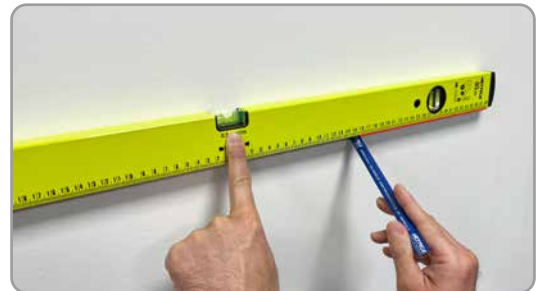

VOUS POUVEZ ENFIN TRACER VOUS-MÊME DES LIGNES

BOUCHON ANTIDÉRAPANT

RUBBER GRIP CAP

Neue rutschfeste Kappe

Die Wasserwaagen mit flacher Basis von Metrica verfügen über eine **neue und exklusive rutschfeste Kappe**, die die Verwendung auf vertikalen Flächen mit nur einer Hand erleichtert.

- ▮ Geformter, einseitig verstärkter rutschfester Gummi
- ▮ Verwendung bei:
 - Mega Level Invisible
 - Invisible Formula
 - Metrica Flash
 - Metrica Flash XL

NORMALE KAPPE

RUTSCHFESTE KAPPE

4 mm

HAFTET MIT NUR EINEM FINGER AN DER OBERFLÄCHE

ENDLICH KÖNNEN SIE ALLEINE LINIEN MARKIEREN

RUTSCHFESTE KAPPE

RUBBER GRIP CAP

Nuevos tapones antideslizantes

TAPÓN NORMAL

TAPÓN ANTIDESLIZANTE

4 mm

Los niveles de burbuja Metrica con base plana cuentan con una **nuevos y exclusivos tapones antideslizantes**, que facilita su uso en superficies verticales con una sola mano.

- Goma moldeada antideslizante reforzada en un lado
- Se utiliza en:
 - Mega Level Invisible
 - Invisible Formula
 - Metrica Flash
 - Metrica Flash XL

SE ADHIERE A LA SUPERFICIE CON UN SOLO DEDO

POR FIN, PUEDES MARCAR LÍNEAS POR TU CUENTA