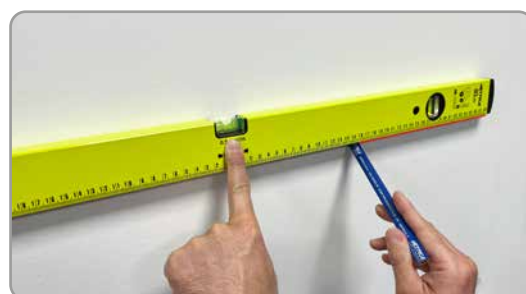

VOUS POUVEZ ENFIN TRACER VOUS-MÊME DES LIGNES

BOUCHON ANTIDÉRAPANT

RUBBER GRIP CAP

Neue rutschfeste Kappe

Die Wasserwaagen mit flacher Basis von Metrica verfügen über eine **neue und exklusive rutschfeste Kappe**, die die Verwendung auf vertikalen Flächen mit nur einer Hand erleichtert.

- ▮ Geformter, einseitig verstärkter rutschfester Gummi
- ▮ Verwendung bei:
 - Mega Level Invisible
 - Invisible Formula
 - Metrica Flash
 - Metrica Flash XL

NORMALE KAPPE

RUTSCHFESTE KAPPE

4 mm

HAFTET MIT NUR EINEM FINGER AN DER OBERFLÄCHE

ENDLICH KÖNNEN SIE ALLEINE LINIEN MARKIEREN

RUTSCHFESTE KAPPE

RUBBER GRIP CAP

Nuevos tapones antideslizantes

TAPÓN NORMAL

TAPÓN ANTIDESLIZANTE

4 mm

Los niveles de burbuja Metrica con base plana cuentan con una **nuevos y exclusivos tapones antideslizantes**, que facilita su uso en superficies verticales con una sola mano.

- Goma moldeada antideslizante reforzada en un lado
- Se utiliza en:
 - Mega Level Invisible
 - Invisible Formula
 - Metrica Flash
 - Metrica Flash XL

SE ADHIERE A LA SUPERFICIE CON UN SOLO DEDO

POR FIN, PUEDES MARCAR LÍNEAS POR TU CUENTA