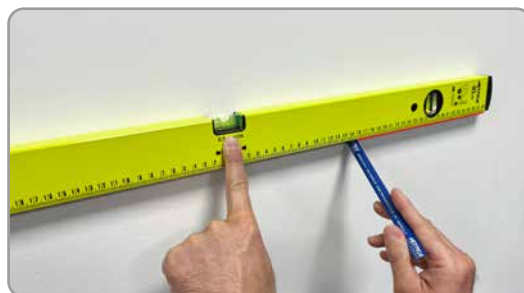

FINALLY, YOU CAN MARK LINES ON YOUR OWN

NON-SLIP CAP

RUBBER GRIP CAP

Nouveau bouchon antidérapant

Les niveaux à bulle à base plate Metrica sont dotés d'un **nouveau bouchon antidérapant exclusif**, qui facilite leur utilisation sur des surfaces verticales d'une seule main.

- ▮ Caoutchouc moulé antidérapant renforcé sur un côté
- ▮ Utilisé sur:
 - Mega Level Invisible
 - Invisible Formula
 - Metrica Flash
 - Metrica Flash XL

BOUCHON NORMAL

BOUCHON ANTIDÉRAPANT

4 mm

ADHÈRE À LA SURFACE D'UN SEUL DOIGT

VOUS POUVEZ ENFIN TRACER VOUS-MÊME DES LIGNES

BOUCHON ANTIDÉRAPANT

RUBBER GRIP CAP

Neue rutschfeste Kappe

Die Wasserwaagen mit flacher Basis von Metrica verfügen über eine **neue und exklusive rutschfeste Kappe**, die die Verwendung auf vertikalen Flächen mit nur einer Hand erleichtert.

- ▮ Geformter, einseitig verstärkter rutschfester Gummi
- ▮ Verwendung bei:
 - Mega Level Invisible
 - Invisible Formula
 - Metrica Flash
 - Metrica Flash XL

NORMALE KAPPE

RUTSCHFESTE KAPPE

4 mm

HAFTET MIT NUR EINEM FINGER AN DER OBERFLÄCHE