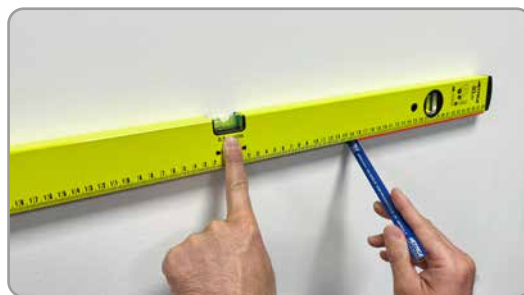

- ▮ In gomma sporgente da un lato
- ▮ Applicato su:
 - Mega Level Invisible
 - Formula Invisible
 - Mega Level
 - Metrica Flash
 - Metrica Flash XL

TAPPO NORMALE

TAPPO ANTISCIVOLO

RESTA ADERENTE ALLA SUPERFICIE CON UN DITO

- ▮ Moulded non-slip rubber reinforced on one side
- ▮ Used on:
 - Mega Level Invisible
 - Invisible Formula
 - Metrica Flash
 - Metrica Flash XL

NORMAL CAP

NON-SLIP CAP

STICKS TO THE SURFACE WITH JUST ONE FINGER

FINALLY, YOU CAN MARK LINES ON YOUR OWN

NON-SLIP CAP

RUBBER GRIP CAP

Nouveau bouchon antidérapant

Les niveaux à bulle à base plate Metrica sont dotés d'un **nouveau bouchon antidérapant exclusif**, qui facilite leur utilisation sur des surfaces verticales d'une seule main.

VOUS POUVEZ ENFIN TRACER VOUS-MÊME DES LIGNES

BOUCHON ANTIDÉRAPANT

RUBBER GRIP CAP

Neue rutschfeste Kappe

Die Wasserwaagen mit flacher Basis von Metrica verfügen über eine **neue und exklusive rutschfeste Kappe**, die die Verwendung auf vertikalen Flächen mit nur einer Hand erleichtert.