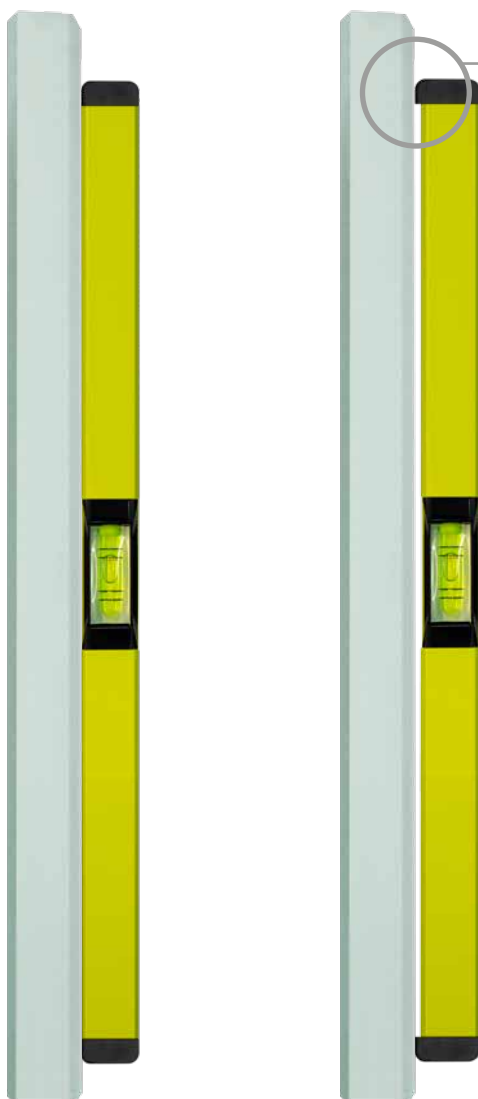

VOUS POUVEZ ENFIN TRACER VOUS-MÊME DES LIGNES

BOUCHON ANTIDÉRAPANT

RUBBER GRIP CAP

Neue rutschfeste Kappe

Die Wasserwaagen mit flacher Basis von Metrica verfügen über eine **neue und exklusive rutschfeste Kappe**, die die Verwendung auf vertikalen Flächen mit nur einer Hand erleichtert.

- ▮ Geformter, einseitig verstärkter rutschfester Gummi
- ▮ Verwendung bei:
 - Mega Level Invisible
 - Invisible Formula
 - Metrica Flash
 - Metrica Flash XL

NORMALE KAPPE

RUTSCHFESTE KAPPE

4 mm

HAFTET MIT NUR EINEM FINGER AN DER OBERFLÄCHE

ENDLICH KÖNNEN SIE ALLEINE LINIEN MARKIEREN

RUTSCHFESTE KAPPE

RUBBER GRIP CAP

Nuevos tapones antideslizantes

TAPÓN NORMAL

TAPÓN ANTIDESLIZANTE

4 mm

Los niveles de burbuja Metrica con base plana cuentan con una **nuevos y exclusivos tapones antideslizantes**, que facilita su uso en superficies verticales con una sola mano.

- Goma moldeada antideslizante reforzada en un lado
- Se utiliza en:
 - Mega Level Invisible
 - Invisible Formula
 - Metrica Flash
 - Metrica Flash XL

SE ADHIERE A LA SUPERFICIE CON UN SOLO DEDO

POR FIN, PUEDES MARCAR LÍNEAS POR TU CUENTA